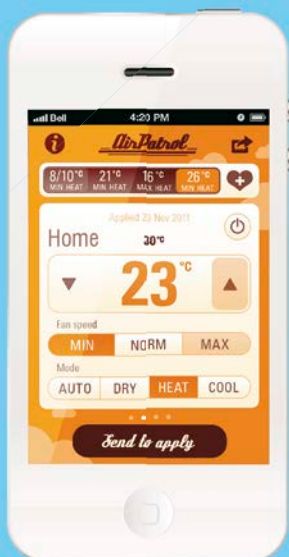

**DAIKIN**

STYR DIN  
**DAIKIN VÄRMEPUMP  
MED MOBILEN!**

*AirPatrol*  
*nordic*

**AirPatrol är en innovativ styrenhet till din värmepump som styrs via en eller flera mobiltelefoner.**

Den är kompatibel med värmepumpar från alla större tillverkare samt alla mobiltelefoner. Fjärrstyr pumpläget, justera temperaturen, ändra fläkthastighet och ställa in underhålls- värme.

**DEN SMARTASTE I KLASSEN!**

**SPARAR  
PENGAR**

Skär ner dina värme- kostnader. Håll huset varmt när du är hemma och sänk temperaturen när alla är iväg.

**FÅR DIG KÄNNA  
DIG TRYGG**

Ta emot larm när du inte är hemma. Ifall du skulle få strömavbrott, om temperaturen blir för låg eller för hög och även när värmepumpen behöver service.

**ENKEL  
INSTALLATION**

Installera SIM-kortet i din AirPatrol och placera den någonstans i närheten av din värmepump, anslut strömka- bel och du är klar.

**PASSAR BÅDE  
NYA OCH GAMLA  
MODELLER**

Har du redan en värme- pump? Inga problem AirPatrol är kompatibel med ett stort antal fabrikat och modeller.