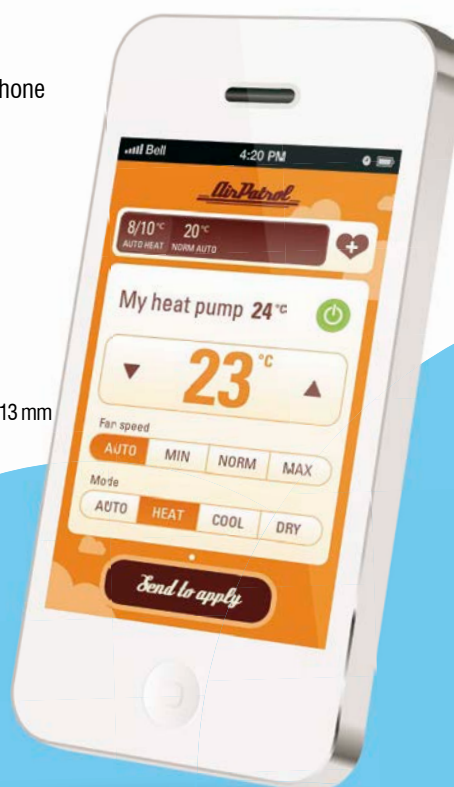

DEN SMARTASTE I KLASSEN!